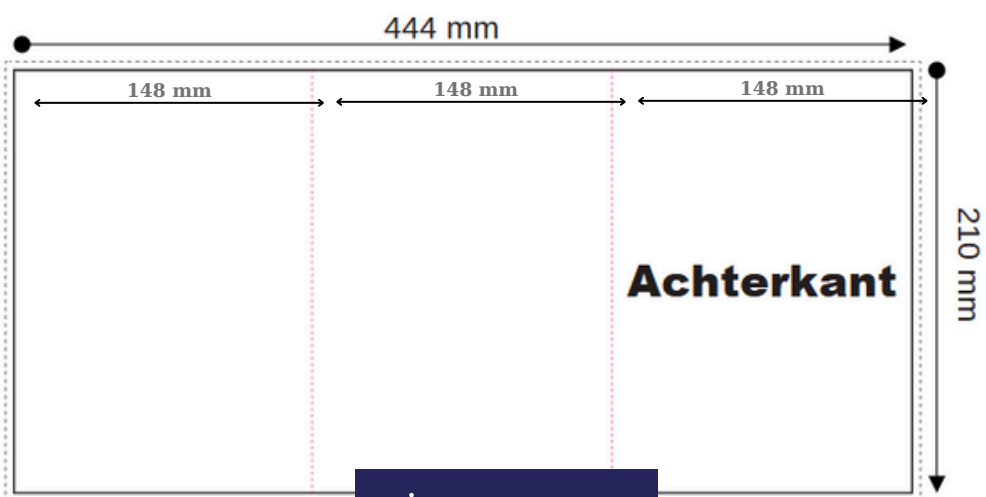

A4 (210 x 297 mm)

A5 (148 x 210 mm)

A3 lang (140 x 297 mm)

A5 lang (105 x 297 mm)

1/3 A4 (98 x 297 mm)

A5 liggend (210 x 148 mm)

vierkant large (210 x 210 mm)

A6 (105x148 mm)

MENUKAART A5 / Format 444 x 210 mm

zigzag vouw

MENUKAART A4 / Format 297 x 210 mm

MENUKAART A6 / Format 210 x 148 mm

MENUKAART A5 / Format 441 x 210 mm

wikkelvouw