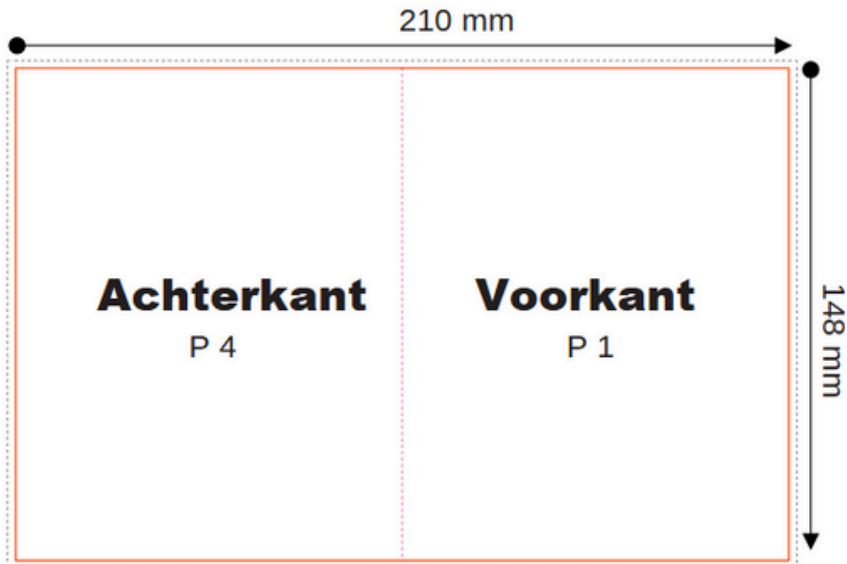

A4 (210 x 297 mm)

A5 (148 x 210 mm)

A3 lang (140 x 297 mm)

A5 lang (105 x 297 mm)

1/3 A4 (98 x 297 mm)

A5 liggend (210 x 148 mm)

vierkant large (210 x 210 mm)

A6 (105x148 mm)

MENUKAART A5 / Format 444 x 210 mm

zigzag vouw

MENUKAART A4 / Format 297 x 210 mm

MENUKAART A6 / Format 210 x 148 mm

MENUKAART A5 / Format 441 x 210 mm

wikkelvouw