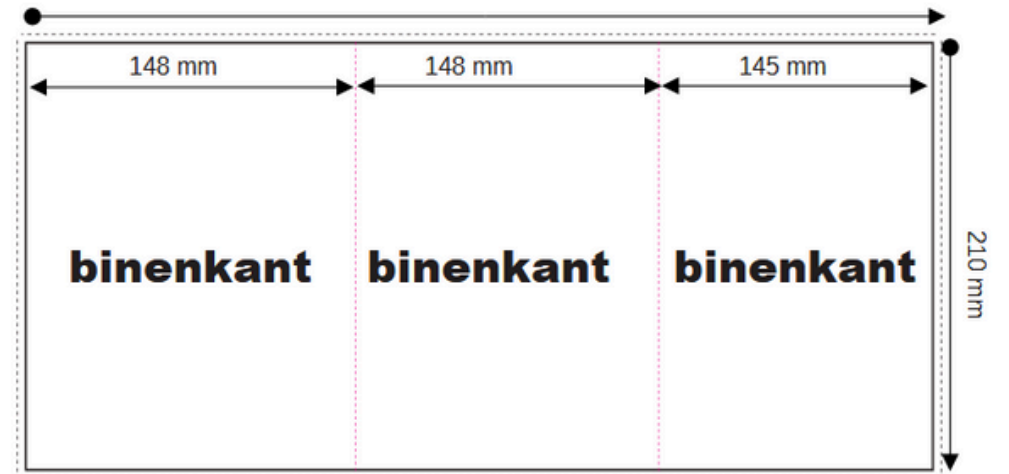

A4 (210 x 297 mm)

A5 (148 x 210 mm)

A3 lang (140 x 297 mm)

A5 lang (105 x 297 mm)

1/3 A4 (98 x 297 mm)

A5 liggend (210 x 148 mm)

vierkant large (210 x 210 mm)

A6 (105x148 mm)

MENUKAART A5 / Format 444 x 210 mm

zigzag vouw

MENUKAART A4 / Format 297 x 210 mm

MENUKAART A6 / Format 210 x 148 mm

MENUKAART A5 / Format 441 x 210 mm

wikkelvouw