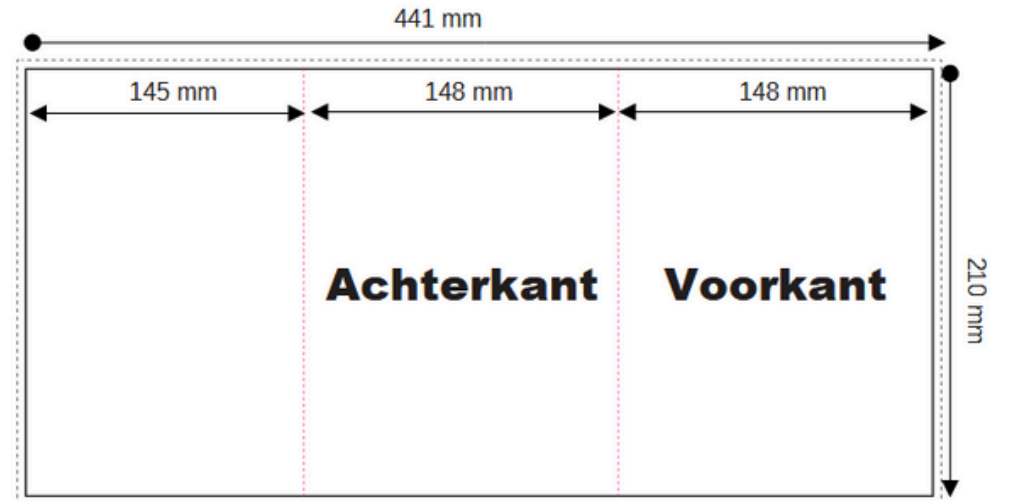

A4 (210 x 297 mm)

A5 (148 x 210 mm)

A3 lang (140 x 297 mm)

A5 lang (105 x 297 mm)

1/3 A4 (98 x 297 mm)

A5 liggend (210 x 148 mm)

vierkant large (210 x 210 mm)

A6 (105x148 mm)

MENUKAART A5 / Format 444 x 210 mm

zigzag vouw

MENUKAART A4 / Format 297 x 210 mm

MENUKAART A6 / Format 210 x 148 mm

MENUKAART A5 / Format 441 x 210 mm

wikkelvouw