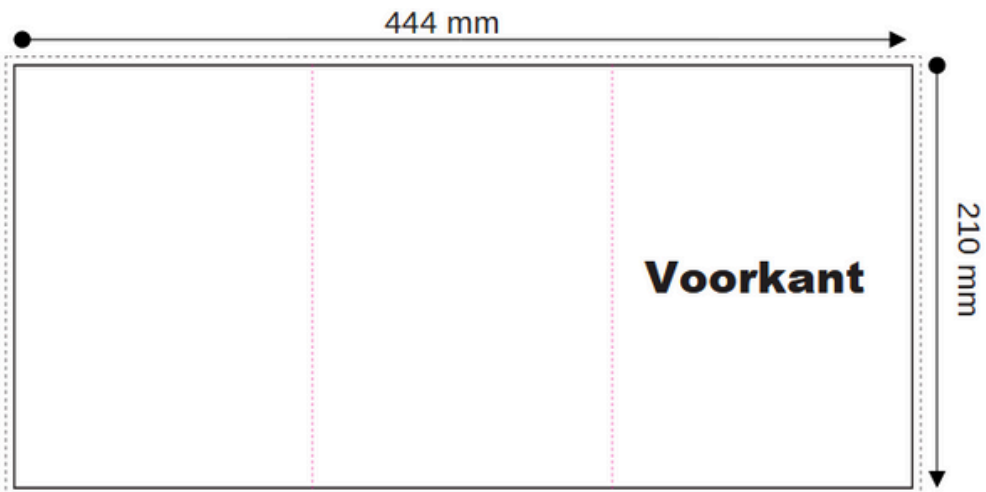

A4 (210 x 297 mm)

A5 (148 x 210 mm)

A3 lang (140 x 297 mm)

A5 lang (105 x 297 mm)

1/3 A4 (98 x 297 mm)

A5 liggend (210 x 148 mm)

vierkant large (210 x 210 mm)

A6 (105x148 mm)

MENUKAART A5 / Format 444 x 210 mm

zigzag vouw

MENUKAART A4 / Format 297 x 210 mm

MENUKAART A6 / Format 210 x 148 mm

MENUKAART A5 / Format 441 x 210 mm

wikkelvouw