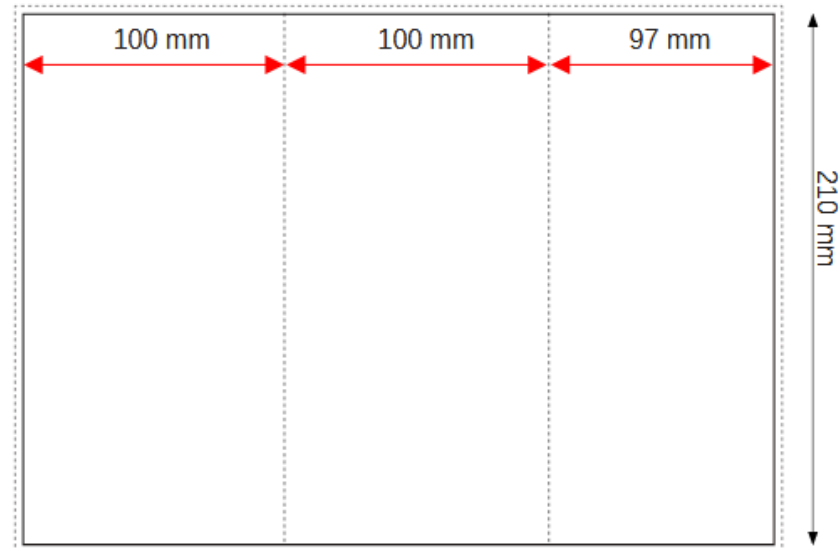

A4 (210 x 297 mm)

A5 (148 x 210 mm)

A3 lang (140 x 297 mm)

A5 lang (105 x 297 mm)

1/3 A4 (98 x 297 mm)

A5 liggend (210 x 148 mm)

vierkant large (210 x 210 mm)

A6 (105x148 mm)

MENUKAART A5 / Format 444 x 210 mm

zigzag vouw

MENUKAART A4 / Format 297 x 210 mm

MENUKAART A6 / Format 210 x 148 mm

MENUKAART A5 / Format 441 x 210 mm

wikkelvouw