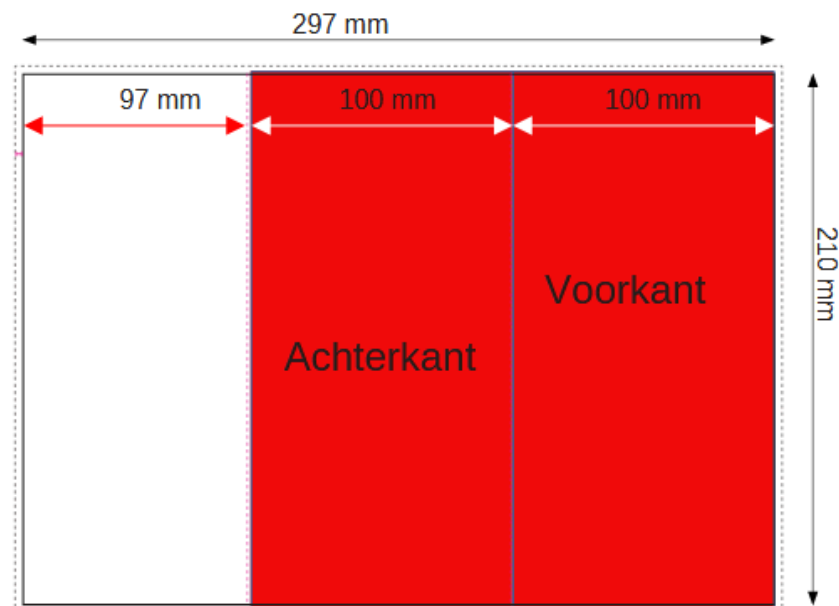

A4 (210 x 297 mm)

A5 (148 x 210 mm)

A3 lang (140 x 297 mm)

A5 lang (105 x 297 mm)

1/3 A4 (98 x 297 mm)

A5 liggend (210 x 148 mm)

vierkant large (210 x 210 mm)

A6 (105x148 mm)

MENUKAART A5 / Format 444 x 210 mm

zigzag vouw

MENUKAART A4 / Format 297 x 210 mm

MENUKAART A6 / Format 210 x 148 mm

MENUKAART A5 / Format 441 x 210 mm

wikkelvouw